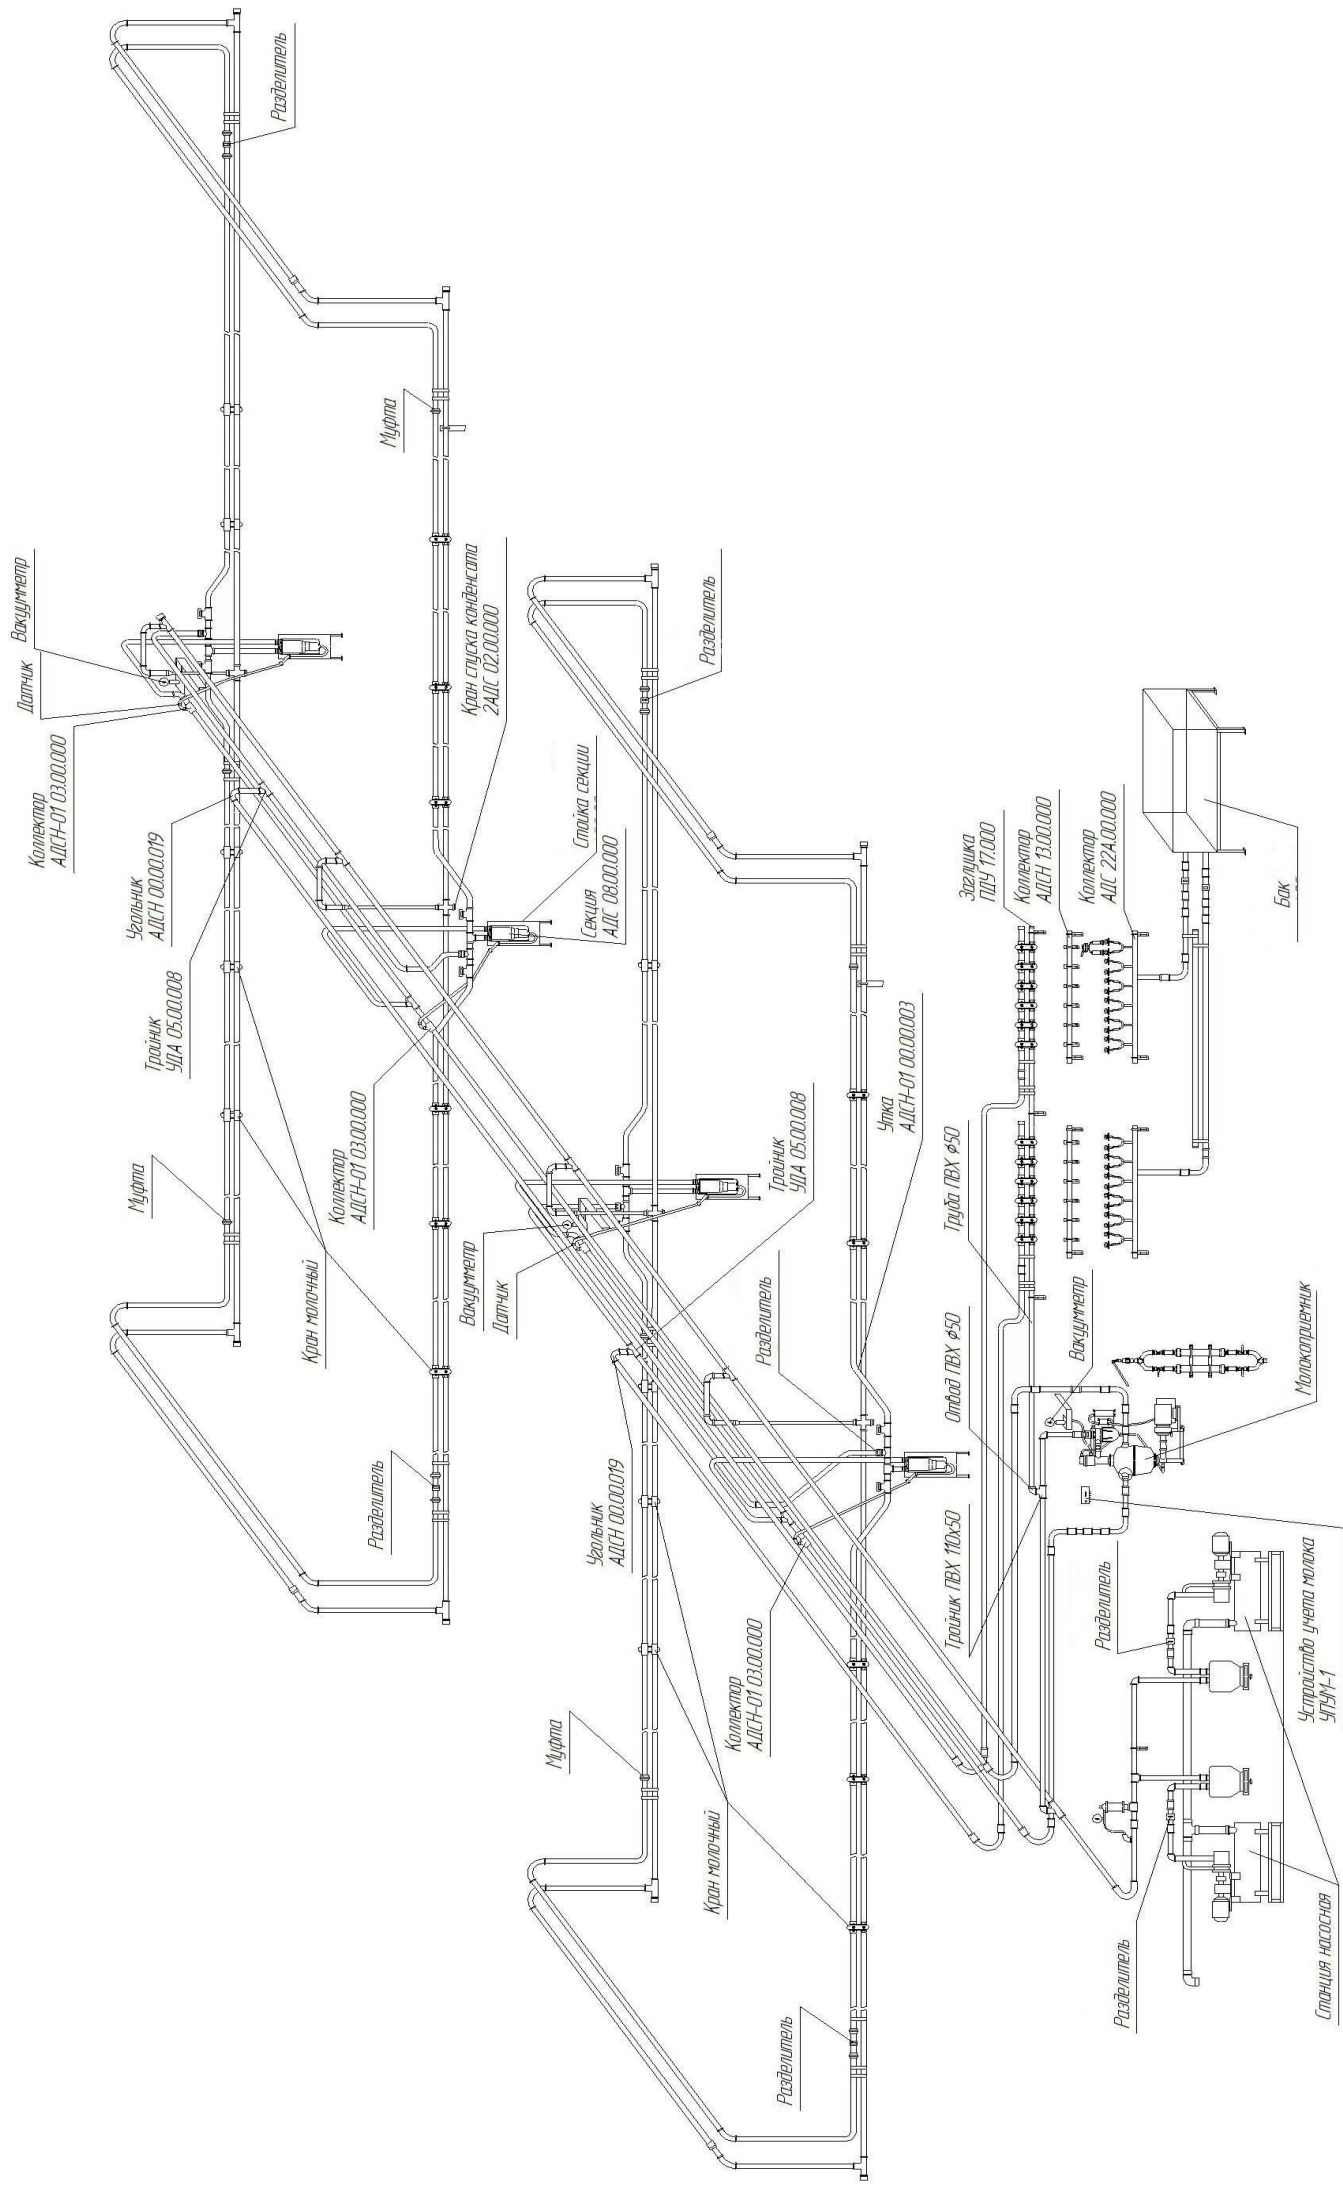

*Молокопровод тупикового типа, устанавливается под уклоном 2 градуса благодаря этому молоко транспортируется самотеком что сохраняет жирность и качество продукта.*

**Стоимость молокопровода на 200 голов с автоматом промывки– 980 000 рублей. Без доставки.**

Схема молокопровода на 200 голов