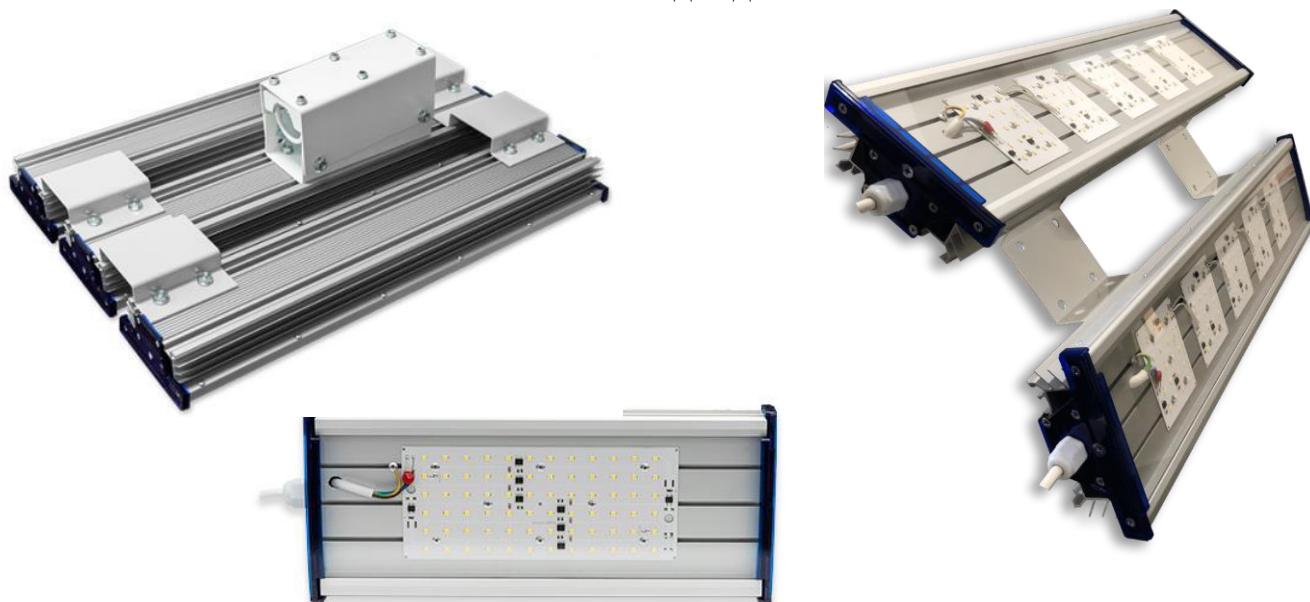

Светильники светодиодные ЛЕССАН

Показатель	Значение показателя
Напряжение питания, В	220-380
Мощность, Вт	От 20
Частота, Гц	50
Коэффициент мощности	0,98
Световой поток, Лм	От 2000
Диапазон рабочих температур, °С	-55 - +50
Класс энергетической эффективности	A
Кривая силы света	Д
Класс защиты от поражения электрическим током	I
Степень защиты светильника, IP	65
Климатическое исполнение и категория размещения по ГОСТ 15150-69	УХЛ 1
Кронштейн	На выбор
Корпус	Анодированный Алюминий
Марка светодиода	SAMSUNG
Рассеиватель	Поликарбонат
Срок службы светодиодов, ч	100 000
Срок гарантии	3 года

Для всех уличных светильников «Лессан» доступна дополнительная опция в виде защиты от превышения напряжения до **600 Вольт**.